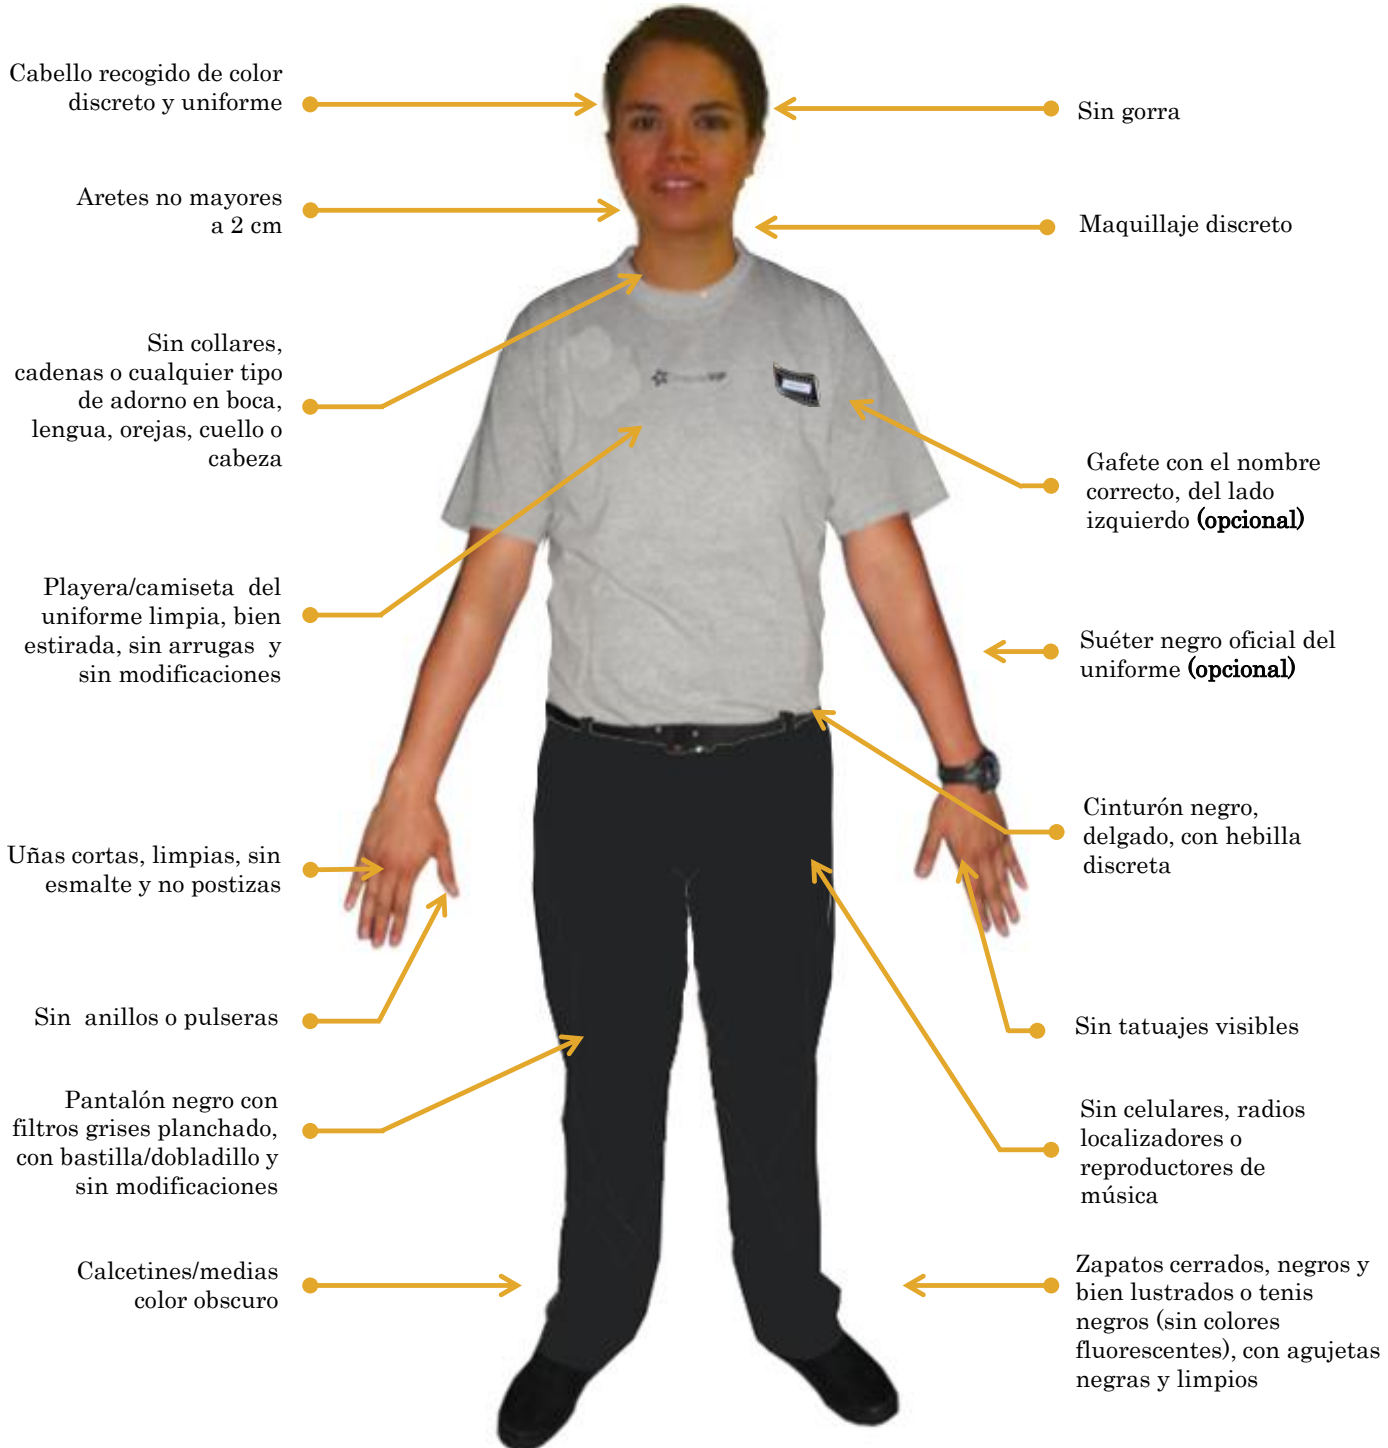

Mujeres

Notas:

- Los empleados de proyección y sonido deben portar el uniforme adecuadamente y en buen estado: limpio sin manchas, no roto, desgarrado o decolorado.

Hombres

Notas:

- Los empleados de proyección y sonido deben portar el uniforme adecuadamente y en buen estado: limpio sin manchas, no roto, desgarrado o decolorado.