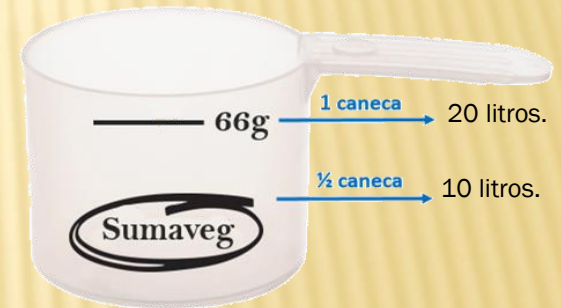

GUIA DE BOLSO

MEDIDAS E DILUIÇÕES

Alpha HP – Sistema automático

CONTEMPLA 3 NÍVEIS DE DILUIÇÃO:

- **1:64** Limpeza dos banheiros (pia, piso e utensílios) e óculos.
- **1:128** Limpeza de carpete, piso paviflex e vinílico, piso (lobby e corredores), vidros, espelhos, interfilas e balcões.
- **1:256** Limpeza operativa do piso (lobby e corredores).

NOTA: Não deve ser utilizado nas áreas de manipulação de alimentos.

Sumaveg - sistema caneca dosadora

CONTEMPLA 2 NÍVEIS DE DILUIÇÃO

Desinfetante de alimentos, superfícies, utensílios e equipamentos.

NOTA: Usar a marcação de 1 caneca para produzir uma maior quantidade de produto conforme a necessidade do dia. Caso o dia exija menos produto, usar a marcação de 1/2 caneca.

Copo dosador Kacher

150 ml de produto puro
para 5 litros de água.

Limpador de carpetes