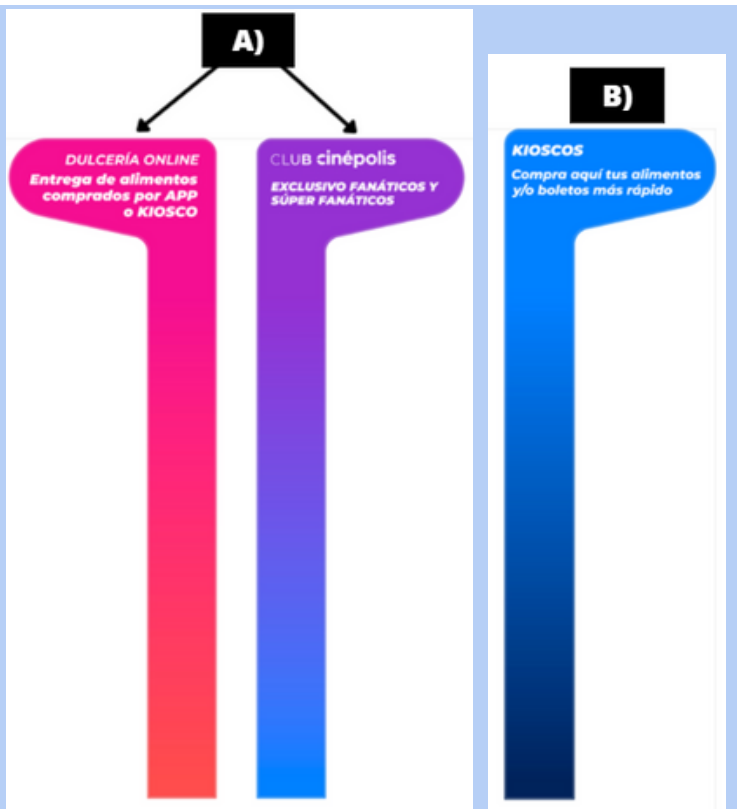

Materiales Dulcería Online

- A) 2 Arcos (1 de Dulcería online y 1 de Club Cinépolis)
- B) 1 Arco para Kioscos (Si es que aplica en tu conjunto, si tu cine NO tiene Kioscos este arco no te fue enviado)
- C) 16 botones señalizadores (4 Dulcería Online, 4 Club Cinépolis, 4 Híbrido Online, 4 Híbrido Club Cinépolis)
- D) 8 Paletas Señalizadoras (4 de Dulcería Online, 4 de Club Cinépolis)
- E) 2 Letreros (1 de Dulcería Online, 1 de Club Cinépolis)
- F) 1 Letrero de Kioscos (Si es que aplica en tu conjunto)
- G) 4 Unifilas Dulcería Online
- H) 4 Unifilas Club Cinépolis
- I) 4 Unifilas Tradicional
- J) 4 Postes Unifila Dulcería Online
- K) 4 Postes Unifila Club Cinépolis

Paquete #1 (A-B)

Paquete #2 (C-K)