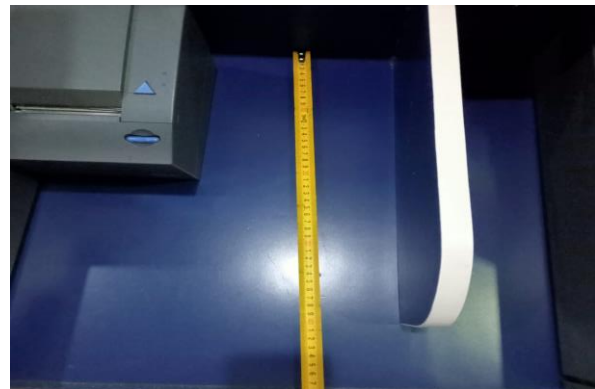

# MOSTRADOR TAQUILLA

Alto: 86cm

21 CM

48 CM

ALTO: 104 CM