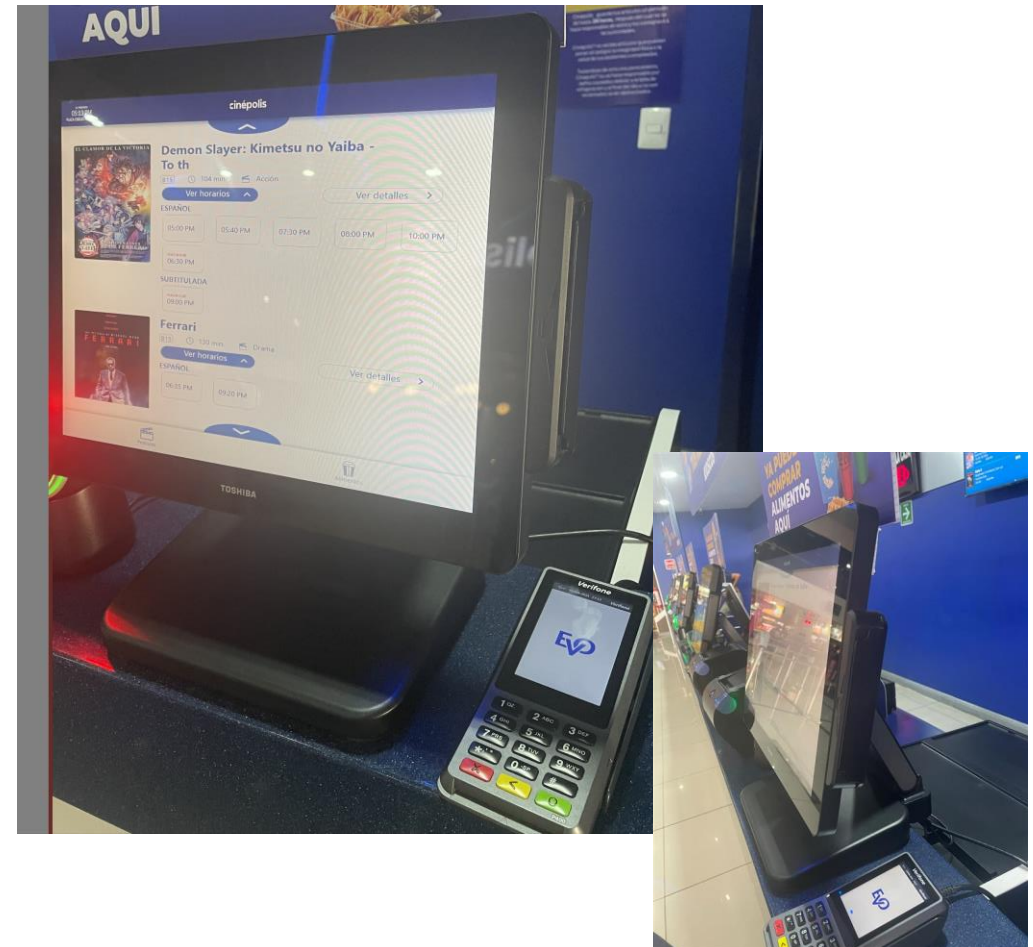

PREGUNTA 4: COMPONENTES DE UN PUNTO DE VENTA COMPLETO

PREGUNTA 10 Y 11: MODELOS DE MONITOR

Modelo: 4852-e70

Modelo: TC X800

PREGUNTA 12 Y 13: MODELOS DE IMPRESORA

Modelo: Toshiba 4610-1NR

Modelo: 6145-1TN