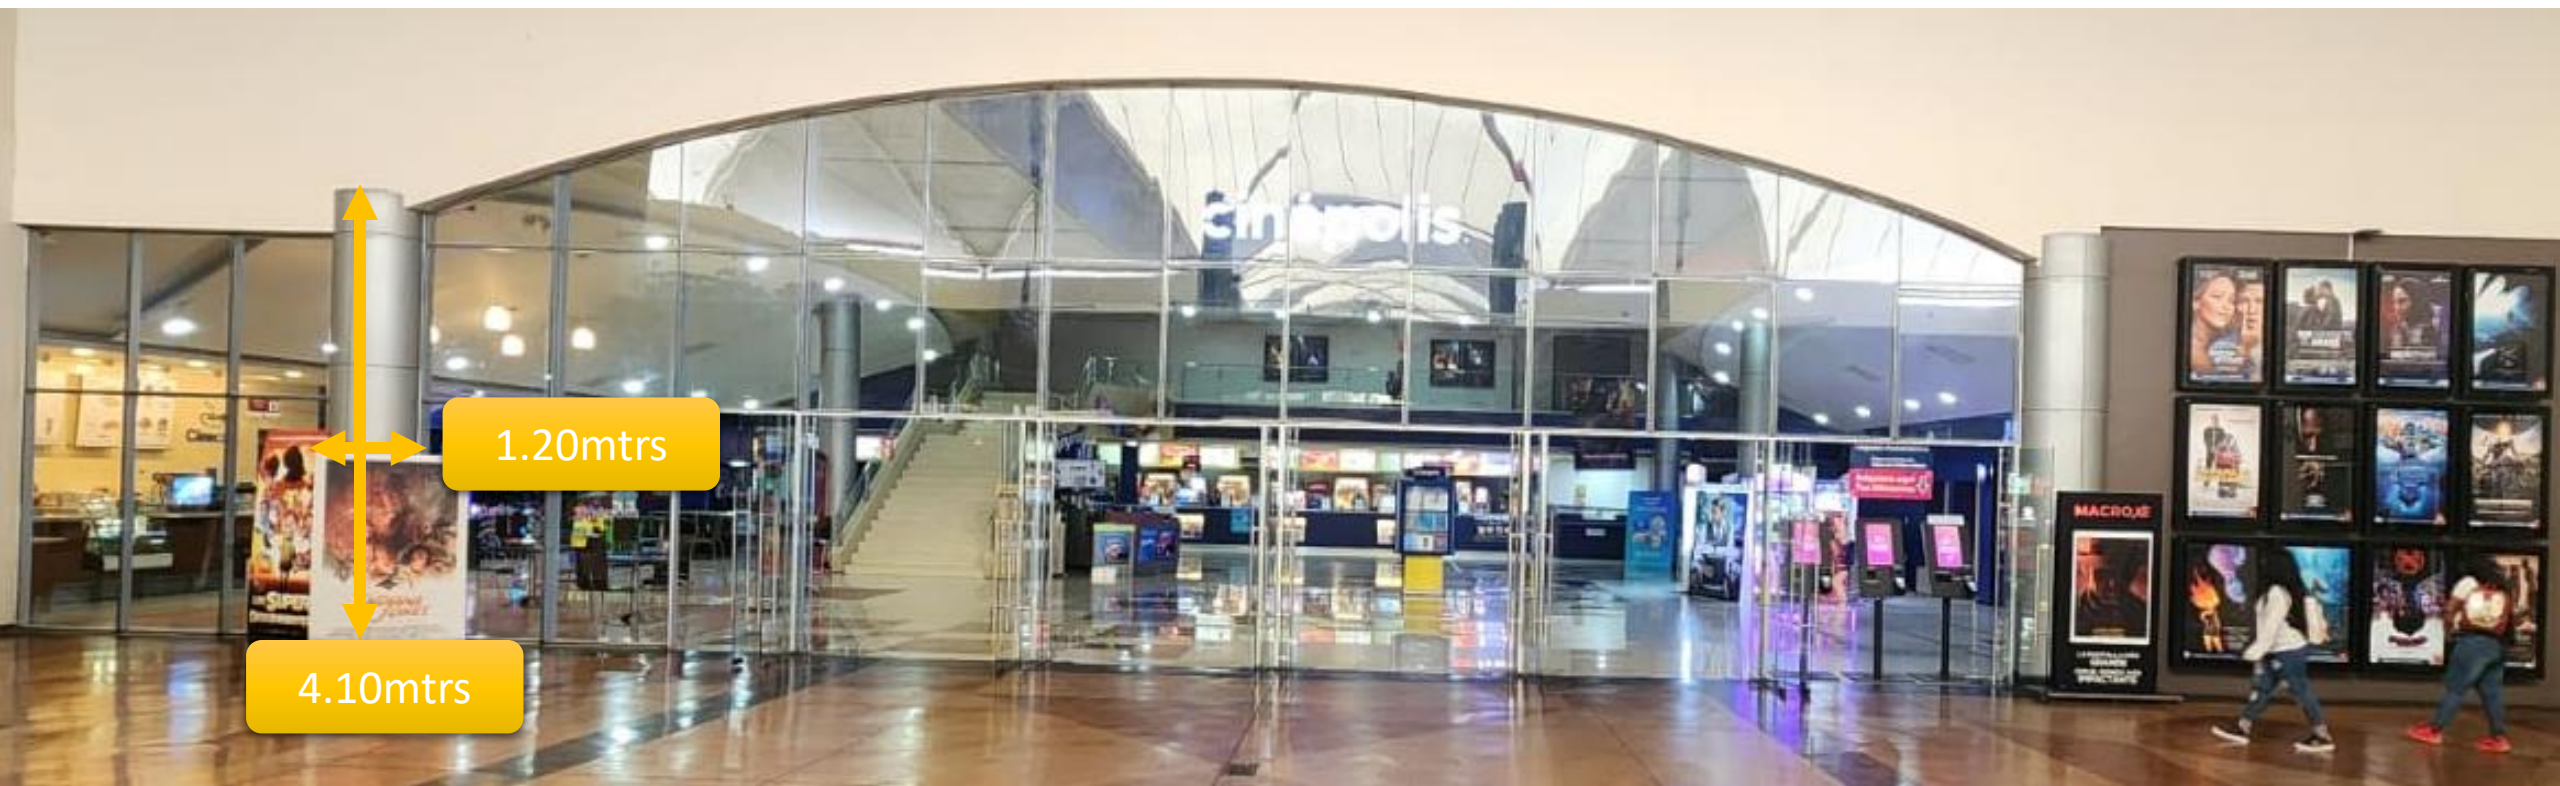

1.18mtrs

15.34mtrs

cinépolis.

.70mts x 1mtr cada cuadro (11)

1.30mts x 1.18mtrs cada cuadro (8) ángulo de 60°

2.40mtrs

4.30mtrs

1.20mtrs