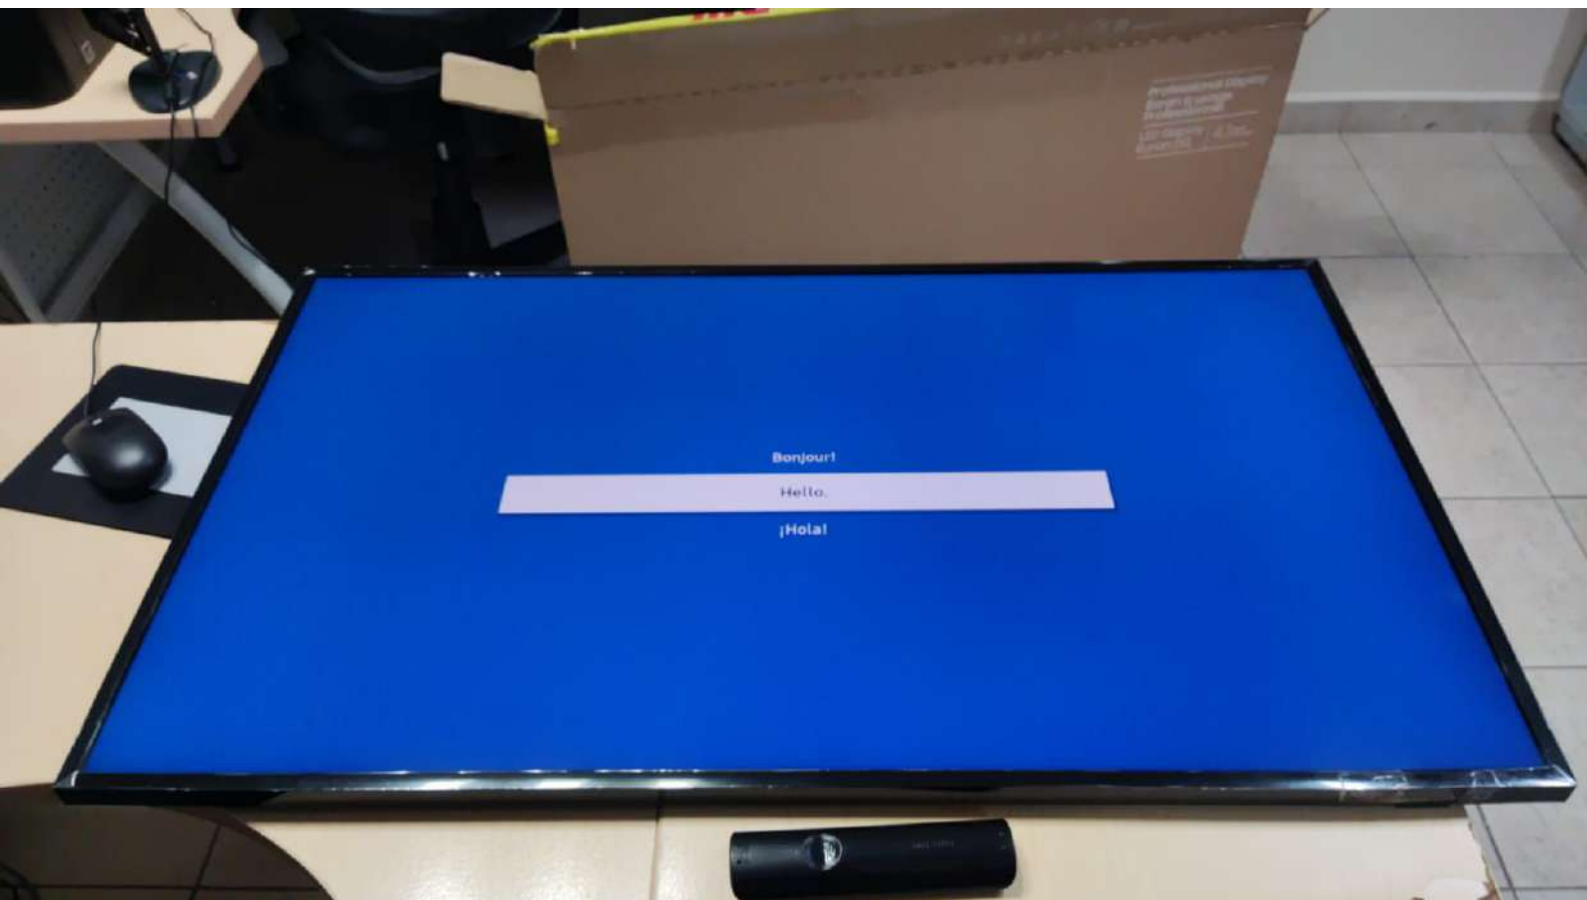

Rotation

To use the product in Portrait mode, rotate clockwise between -45° and 135° .

Do not show this message again

Close

Bonjour!

Hello.

¡Hola!

Bonjour!

Hello.

¡Hola!

Professional Display
Screen di Large
Professional
LED Display
43"

Tipo de instalación

Seleccione el tipo de instalación para su dispositivo.

Configuración manual

Siga las instrucciones paso a paso para la configuración inicial.