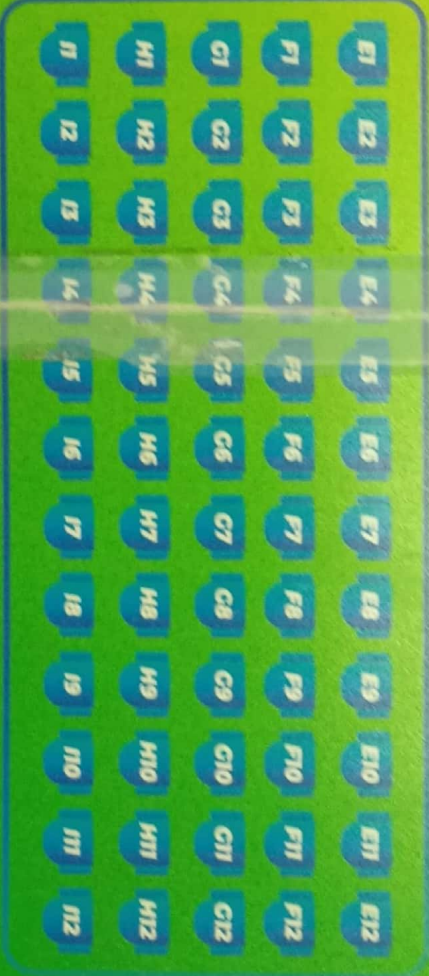

SELECCIONA TUS ASIENTOS

PANTALLA

CAMASTRO

PUFF MEDIANO

PUFF DOBLE

BUTACA

TOBOGÁN