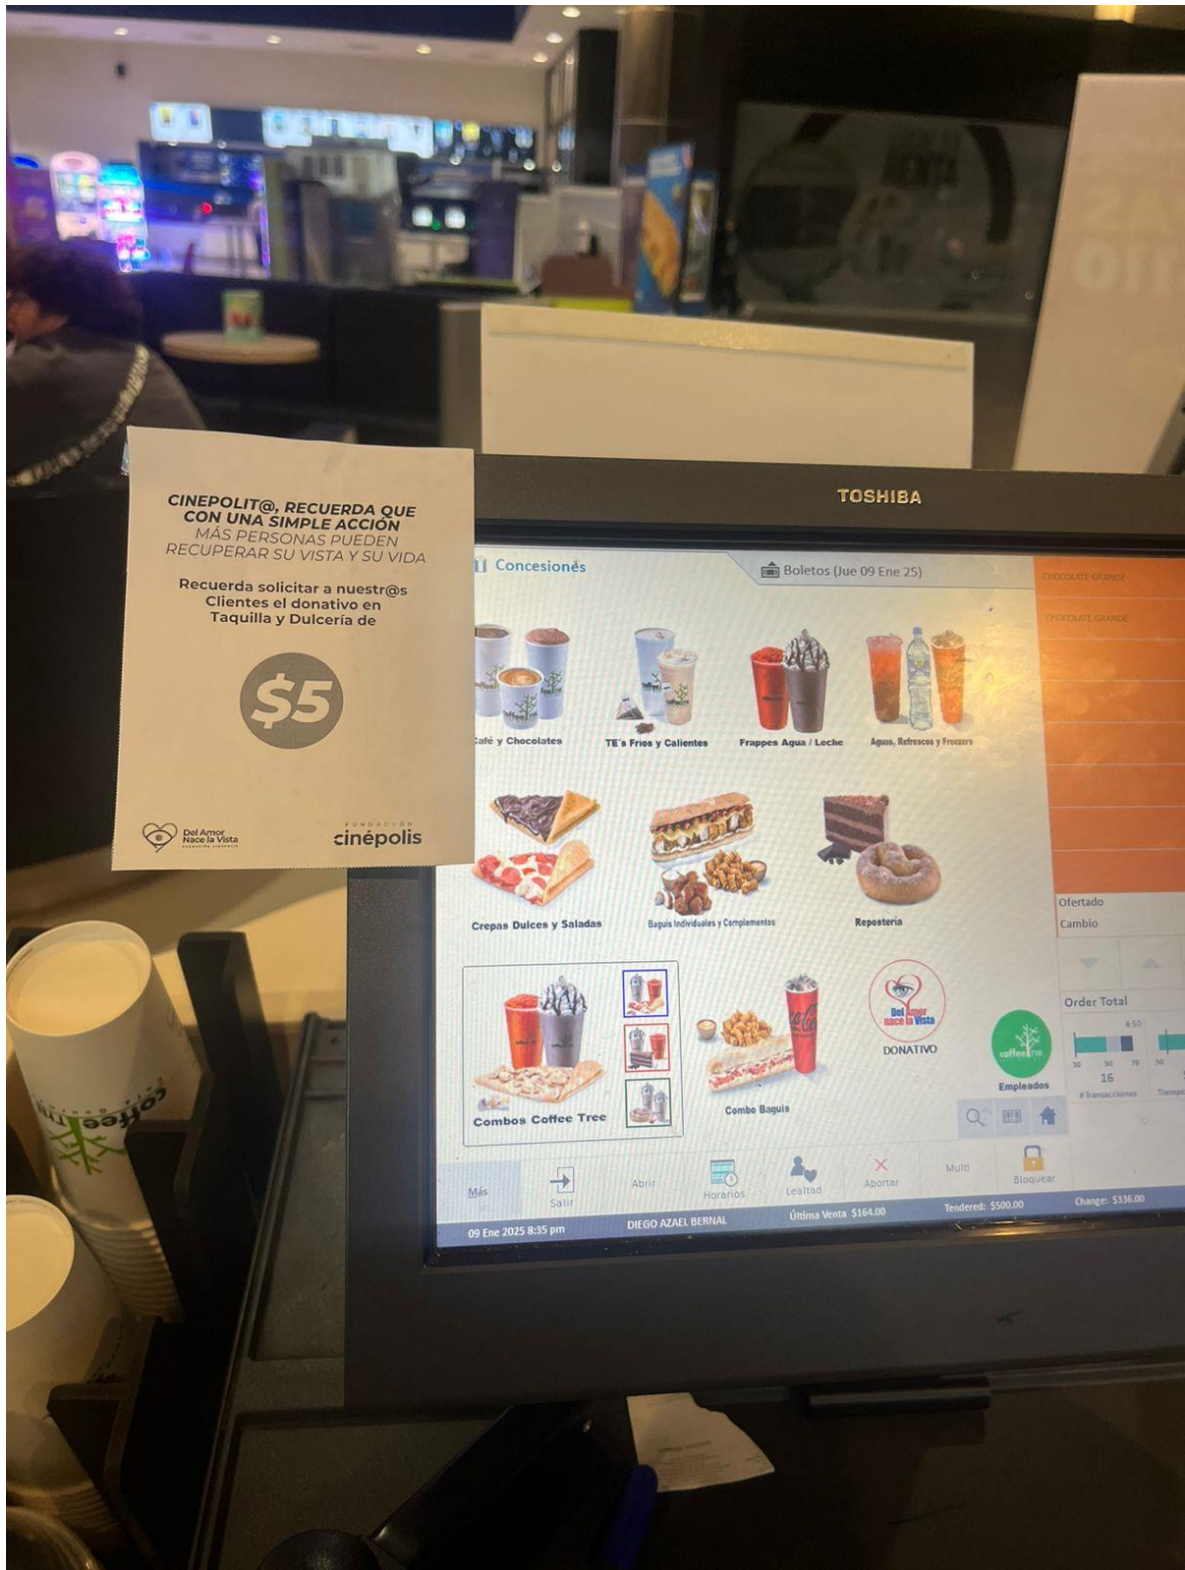

SPYRAL

COFFEE TREE

CINEPOLIT@. RECUERDA QUE
CON UNA SIMPLE ACCIÓN
MÁS PERSONAS PUEDEN
RECUPERAR SU VISTA Y SU VIDA

Recuerda solicitar a nuestr@s
Clientes el donativo en
Taquilla y Dulcería de

\$5

FUNDACIÓN
cinépolis

TOSHIBA

Concesionés

Boletos (Jue 09 Ene 25)

Más Salir Abrir Horarios Lealtad Abortar Multi Bloquear
09 Ene 2025 8:35 pm DIEGO AZAEL BERNAL Última Venta \$164.00 Tendered: \$500.00 Change: \$336.00

CHOCOLATE GRANDE
CHOCOLATE GRANDE
Ofertado
Cambio
Order Total
15
Transac: 15/000
Tiempo