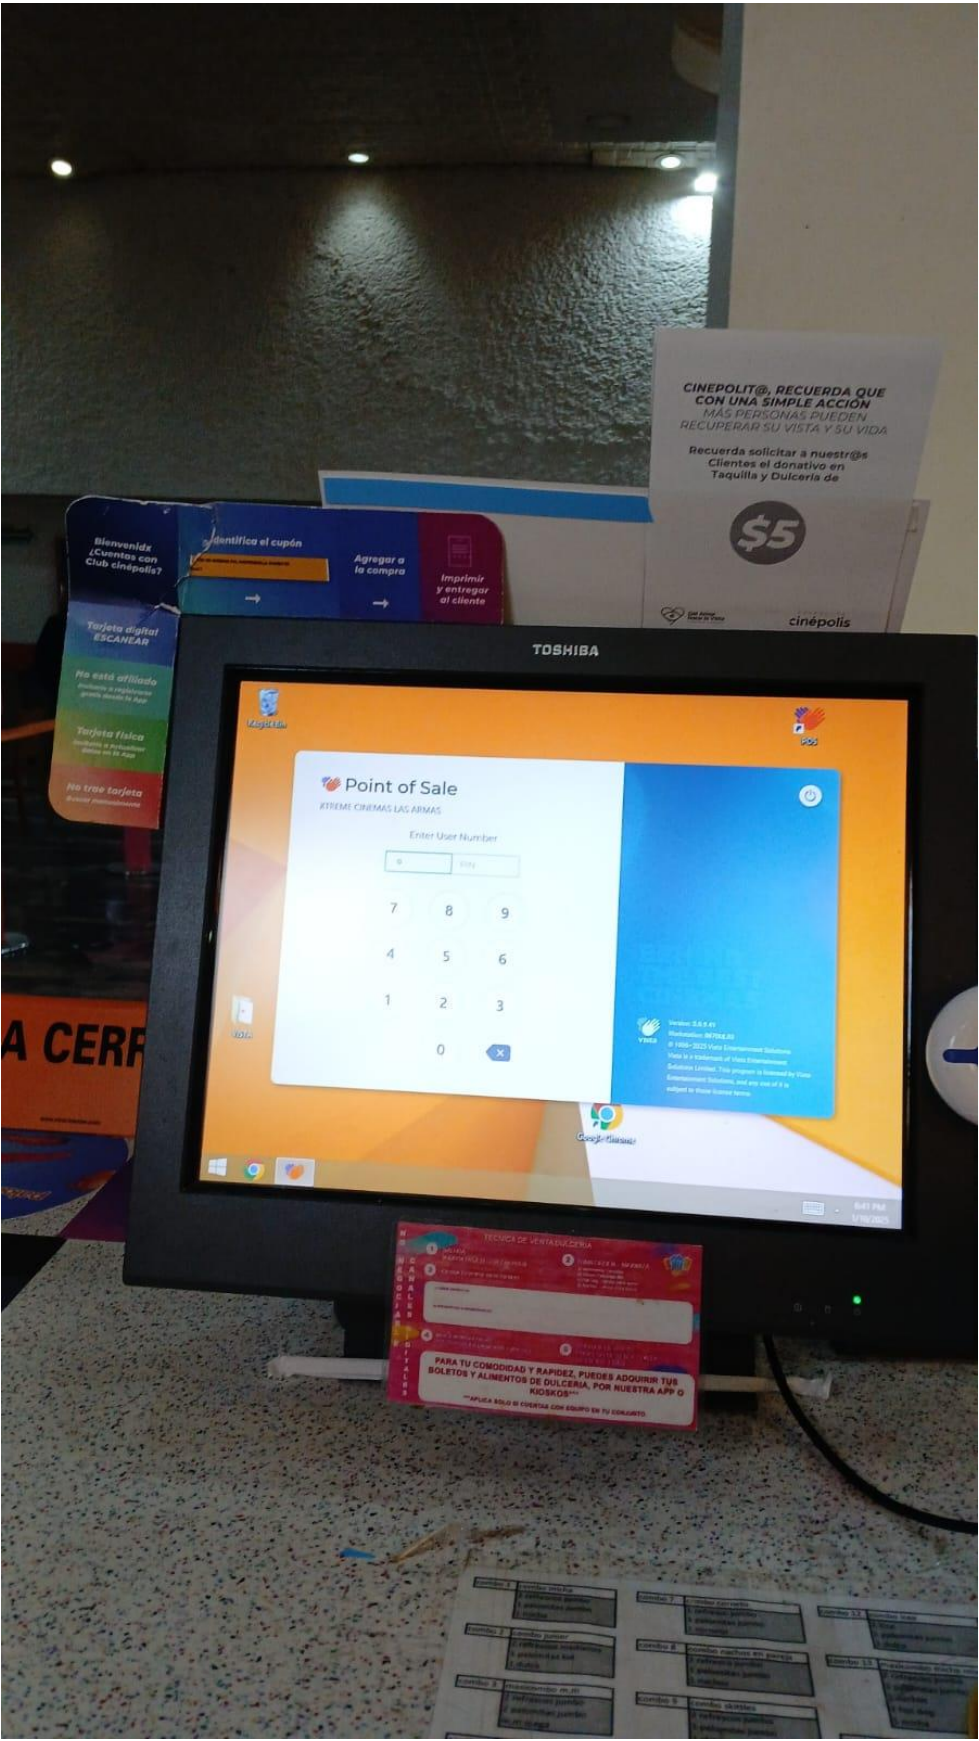

CINEPOLIT@. RECUERDA QUE
CON UNA SIMPLE ACCIÓN
MÁS PERSONAS PUEDEN
RECUPERAR SU VISTA Y SU VIDA

Recuerda solicitar a nuestr@s
Clientes el donativo en
Taquilla y Dulcería de

$5

cinépolis

Point of Sale
EXTREME CINEMAS LAS ARMAS

Enter User Number

7 8 9
4 5 6
1 2 3
0

Windows 8.0.0.0
Modelo: 80704210
© 1999-2013 Intel Corporation. Todos los derechos reservados.
Software Limited. This program is licensed by Intel.
Additional features, and use may vary.
Subject to their license terms.

SECCIÓN DE VENTA DULCERÍA

1. Selecciona el producto que deseas comprar.
2. Selecciona la cantidad que deseas comprar.
3. Selecciona el método de pago que deseas utilizar.
4. Selecciona el tipo de boleto que deseas comprar.

PARA TU COMODIDAD Y RAPIDEZ, PUEDES ADQUIRIR TUS BOLETOS Y ALIMENTOS DE DULCERÍA, POR NUESTRA APP O KIOSKOS.

*APLICA SOLO SI CUENTAS CON EQUIPO EN TU COMPLEJO

Producto 1	Producto 2	Producto 3
Producto 4	Producto 5	Producto 6
Producto 7	Producto 8	Producto 9
Producto 10	Producto 11	Producto 12