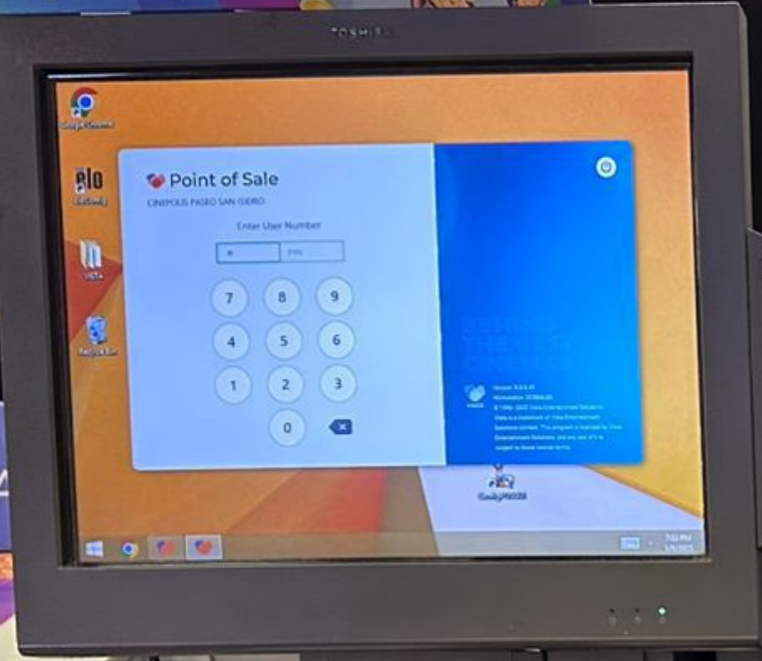

CAJA CERRADA cinépolis