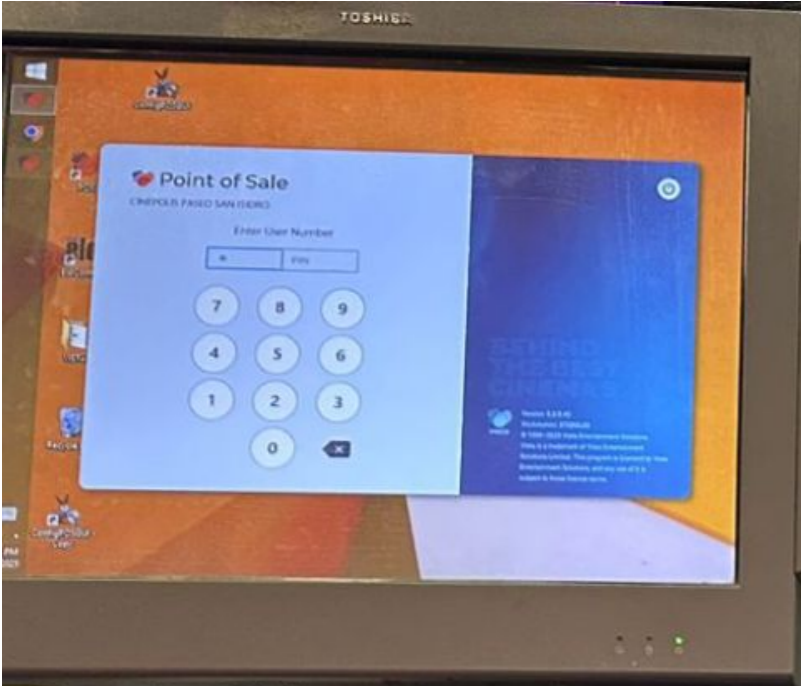

\$5

cinépolis

EZ-FIT ALUMINUM

CAJA CERRADA cinépolis

Popopolis

**CINEPOLIT@, RECUERDA QUE  
CON UNA SIMPLE ACCIÓN  
MÁS PERSONAS PUEDEN  
RECUPERAR SU VISTA Y SU VIDA**

Recuerda solicitar a nuestr@s  
Clientes el donativo en  
Taquilla y Dulcería de