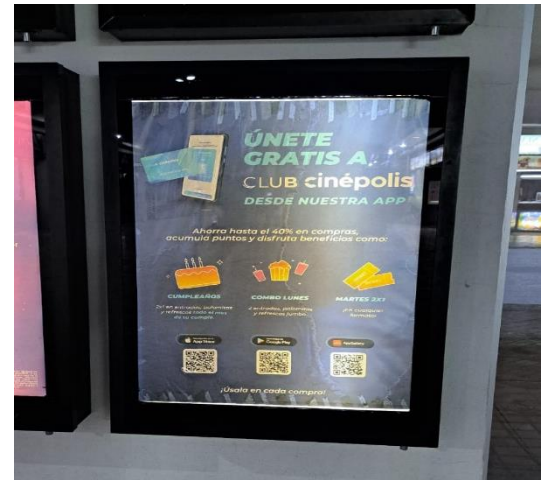

PANTALLA DE DULCERIA

CAJA DE LUZ

TRIPTICO EN LOBBY

ARQUILLA

PV