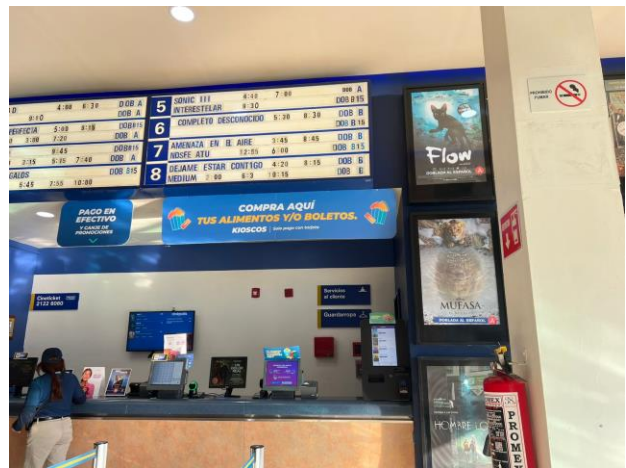

DULCERIA

TAQUILLA