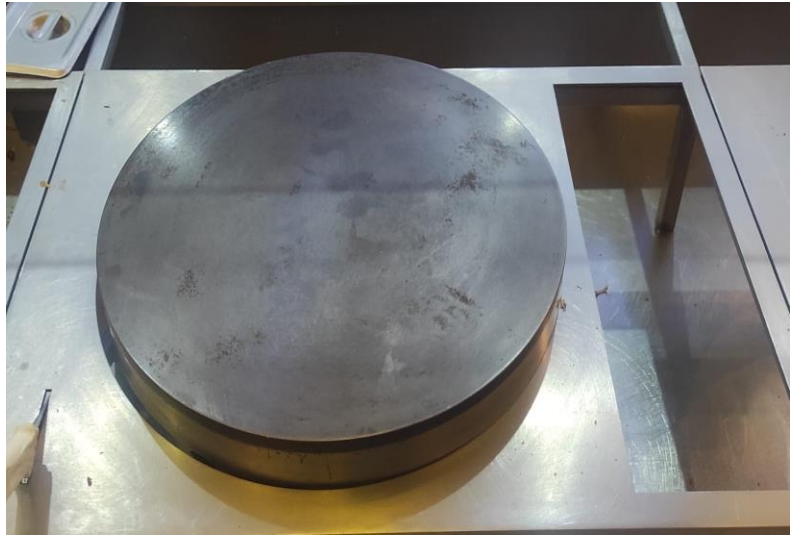

NESPRESSO
MODELO:734/CS223

MESA DE TRABAJO

VITAMIX
MODELO:VM0149

MESA FRIA
MARCA:TRUE
MODELO:TSSU-60-16

RACK CHAROLAS 3D

WARMER DE PAPAS
MARCA: MERCO
MODELO: FFHS-16

CONGELADOR HORIZONTAL GRANDE
MARCA: ELECTROLUX
MODELO: FFFC22M6QWC

BASE RATIONAL

CONGELADOR VERTICAL
MARCA: FAGOR
MODELO: QVF-1115V60HZ-ELEC

CONGELADOR VERTICAL DE DOS PUERTAS
MARCA:FAGOR
MODELO:QVF-2115V60HZ-ELEC

REFRIGERADOR VERTICAL DE DOS PUERTAS
MARCA: FAGOR
MODELO: QVR-2115V60HZ-ELEC