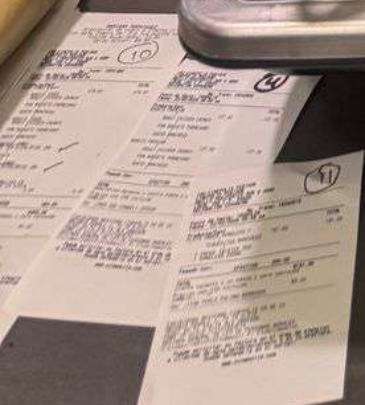

# Imbera

GUIA RÁPIDA CIP

**Refrigerador Imbera**

Energy label and other technical specifications.

Torre de refresco

**Vitrina**

Cafetera Cimbali súper automática

**Bin de hielos**

Vitamix

Creperas

Mesa refrigerante

Mesa para decorado

ZONA DE DECORACIÓN

Churros \$75  
Pastel de Zanahora  
Chocolate con Mermelada \$100  
Pastel de Chocolate Hershey's  
Brownie con Galleta Oreo! \$110

1 Refresco Jumbo 12L \$253