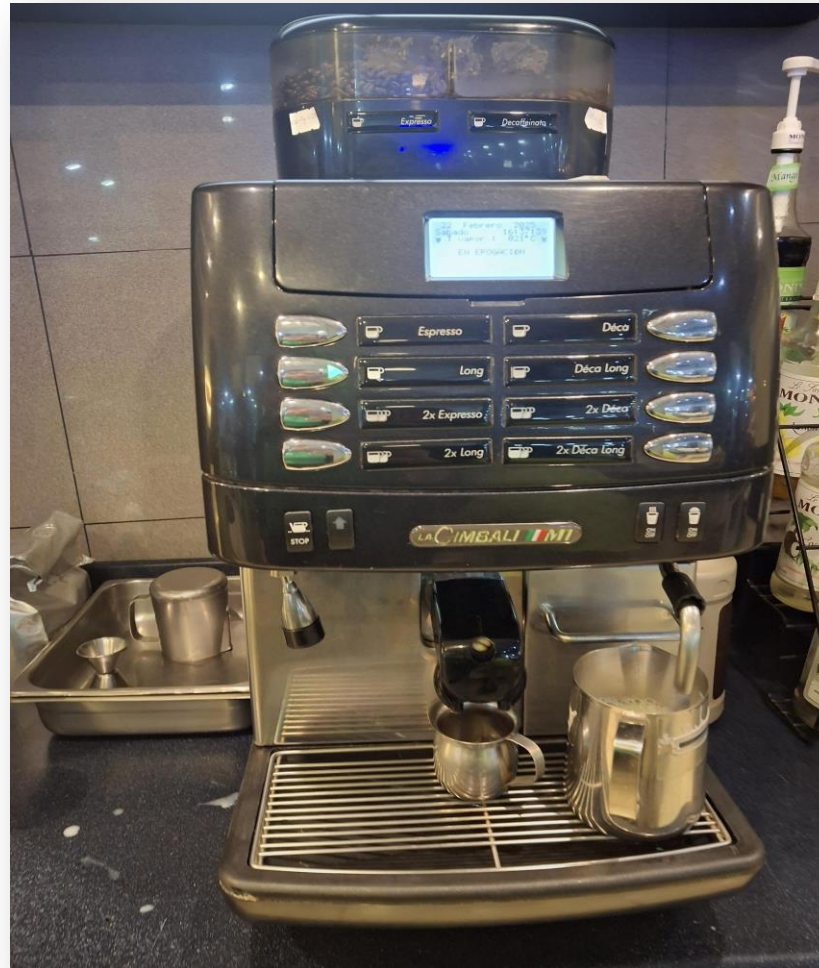

Artículos Coffee.

CIMBALI M1

VITAMIX

CREPERAS

BASE HORNO

FREIDORA – PITCO SFSE14T-S

MESA FRIA BAGUIS

RACK CHAROLAS 3D

CONGELADORES CHICO Y GRANDE

TORRE COCA

BIN HIELO

ORGANIZADOR JARABES

VITRINA

TEQUESITOS