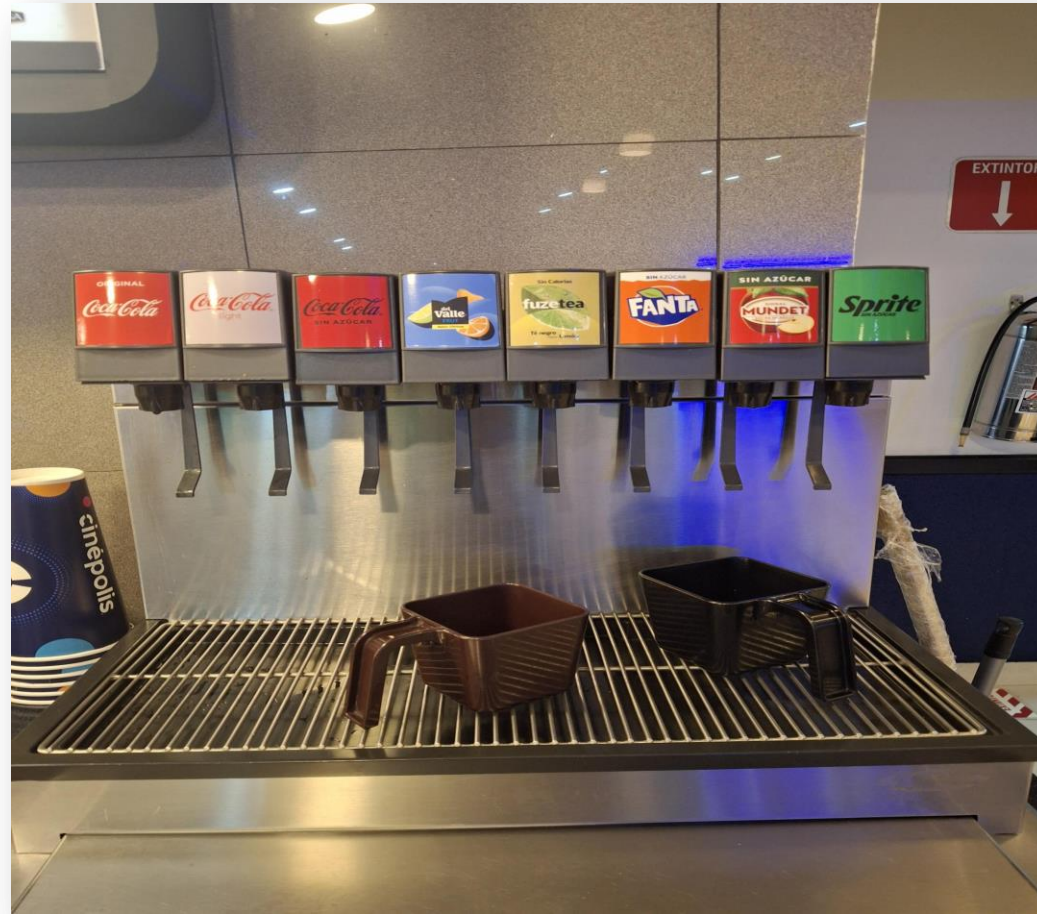

Artículos Coffee.

CIMBALI M1

VITAMIX

CREPERAS

BASE HORNO

FREIDORA – PITCO SFSE14T-S

MESA FRIA BAGUIS

RACK CHAROLAS 3D

CONGELADORES CHICO Y GRANDE

TORRE COCA

BIN HIELO

ORGANIZADOR JARABES

VITRINA

TEQUESITOS