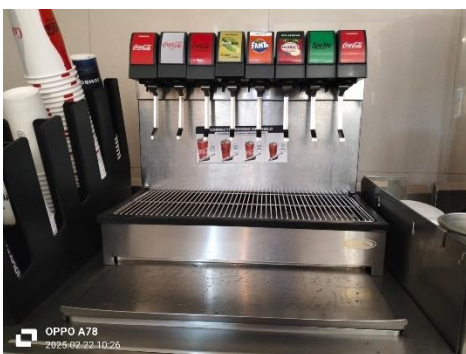

CAFETERA CIMBALLI (S20) SIN FOTOS

MESA DE POLVOS

VITAMIX

CREPERAS

BASE HORNO RATIONAL

RATIONAL

CAMPANA RATIONAL

MESA REFRIGERADA

DISPENSER QUESO

FREIDORA (PITCO SFSE14T)

CAMAPANA FREIDORA

RACK BAGUIS

REFRIGERADOR (Criotec Modelo CFX-19)

CONGELADOR HORIZONTAL GRANDE

TORRE COCA

BIN DE HIELOS CT