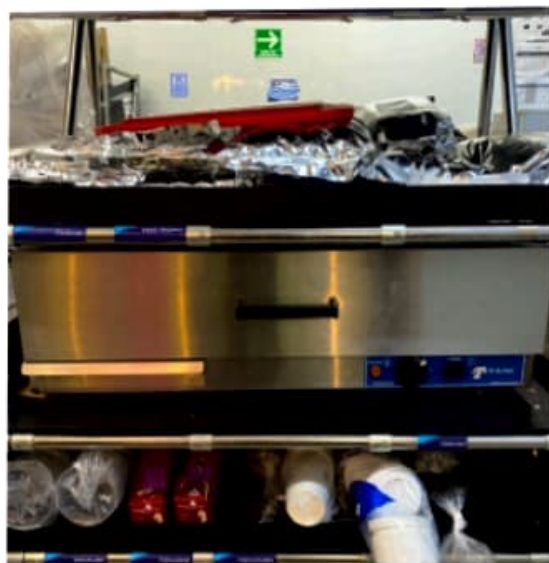

COFFEE TREE

Congelador horizontal "metalfrio" para fritos.

Freidora "PITCO" para fritos

Rational "selfcookingcenter" para bagui, waffle, pretzel y churros.

Refrigerador "TRUE" coffee tree

Warmer "MERCOCO" para papa twister

Espiguero para pan bagui

2do congelador vertical "FAGOR" coffee tree

3ser congelador "Fagor" coffee tree.

Rack 1000 coffee tree

Mesa fria "HOSHIZAKI" y mueble de creperas.

2do rack 1000.

Warmer "Antunes" para crepas.

Mesa magnablend

Congelador vertical "FAGOR" Coffee tree

Mesa con refrigerador "TRUE" para bagui.

2do congelador vertical "FAGOR" coffee tree

3ser congelador "Fagor" coffee tree.

Magnablend 1 y 2 "Taylor" para frappe.