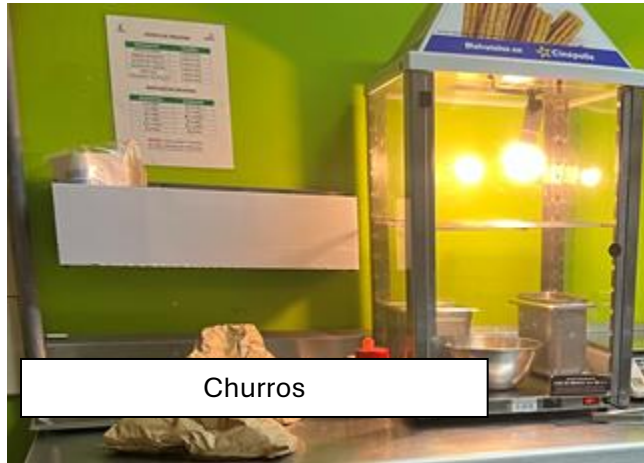

Cimbali semi automática

Mesa Fría

Creperas

Vitrina

Mesa para polvos

Mesa de decoración

Vitrina pan

Congelador EUR251P7W

Refri coca cola

Campana y horno racional

Campana freidora

Freidora SFSE14T

Churros

Jarabes

Torre d refresco y bin de hielo