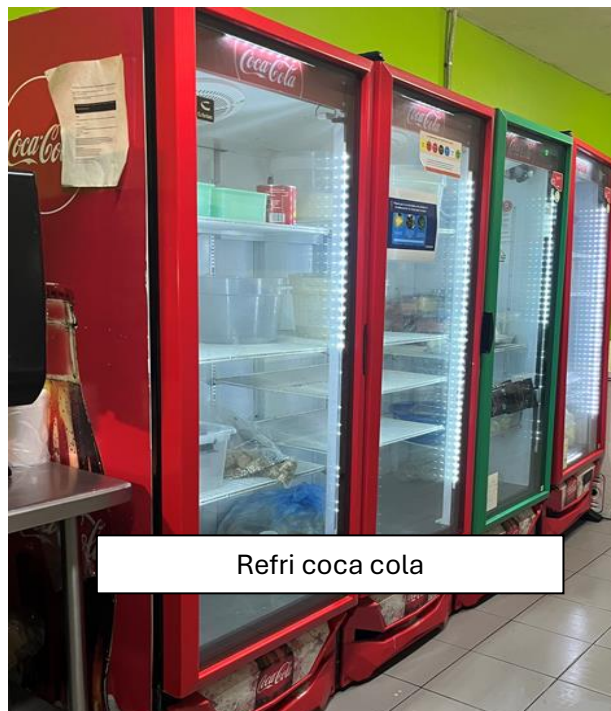

Cimbali semi automática

Mesa Fría

Creperas

Vitrina

Mesa para polvos

Mesa de decoración

Vitrina pan

Congelador EUR251P7W

Refri coca cola

Campana y horno racional

Campana freidora

Freidora SFSE14T

Churros

Jarabes

Torre d refresco y bin de hielo