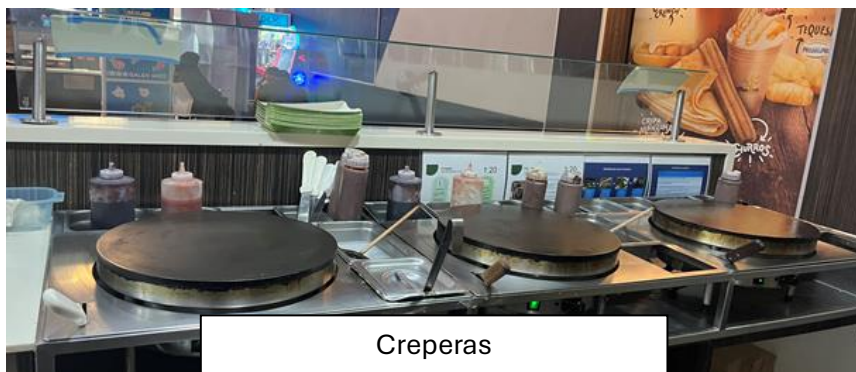

Cimbali semi automática

Mesa Fría

Creperas

Vitrina

Mesa para polvos

Mesa de decoración

Vitrina pan

Congelador EUR251P7W

Refri coca cola

Campana y horno racional

Campana freidora

Freidora SFSE14T

Churros

Jarabes

Torre d refresco y bin de hielo