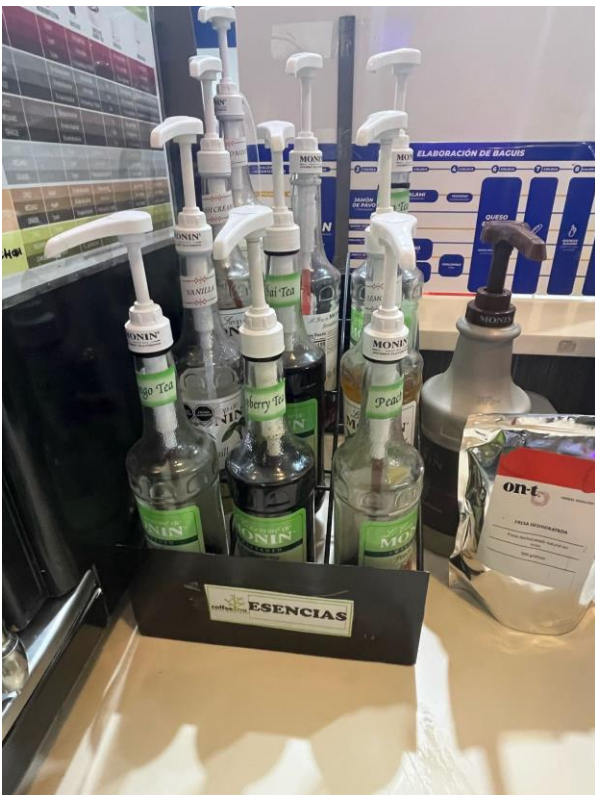

CAFETERA SIMBALI SEMI
AUTOMATICA

MESA DE POLVOS

CREPERAS

MESA DE DECORACION

CREPERAS

RATIONAL

MESA FRIA

FREIDORA PITCO

CAMPANA DE FREIDORA

RACK DE BAGUIS

REFRIGERADOR IMBERA

CONGELADOR HORIZONTAL

TORRE DE COCA

BIN DE HIELOS

ORGANIZADOR DE JARABES